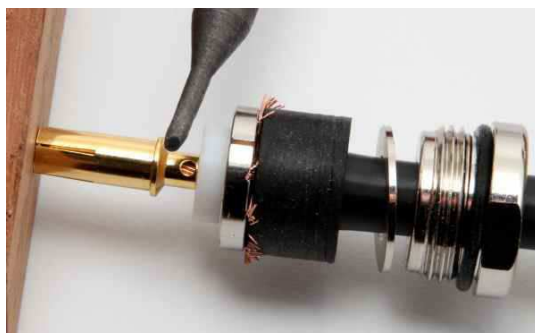

Montage PL-female connector Aircell 7 Clamp

1

2

3

4

5

6

Die Masseverbindungshülse muss zwischen Folie und Geflecht.
The clamp must be placed between copper-foil and braid.

7

8

9

10