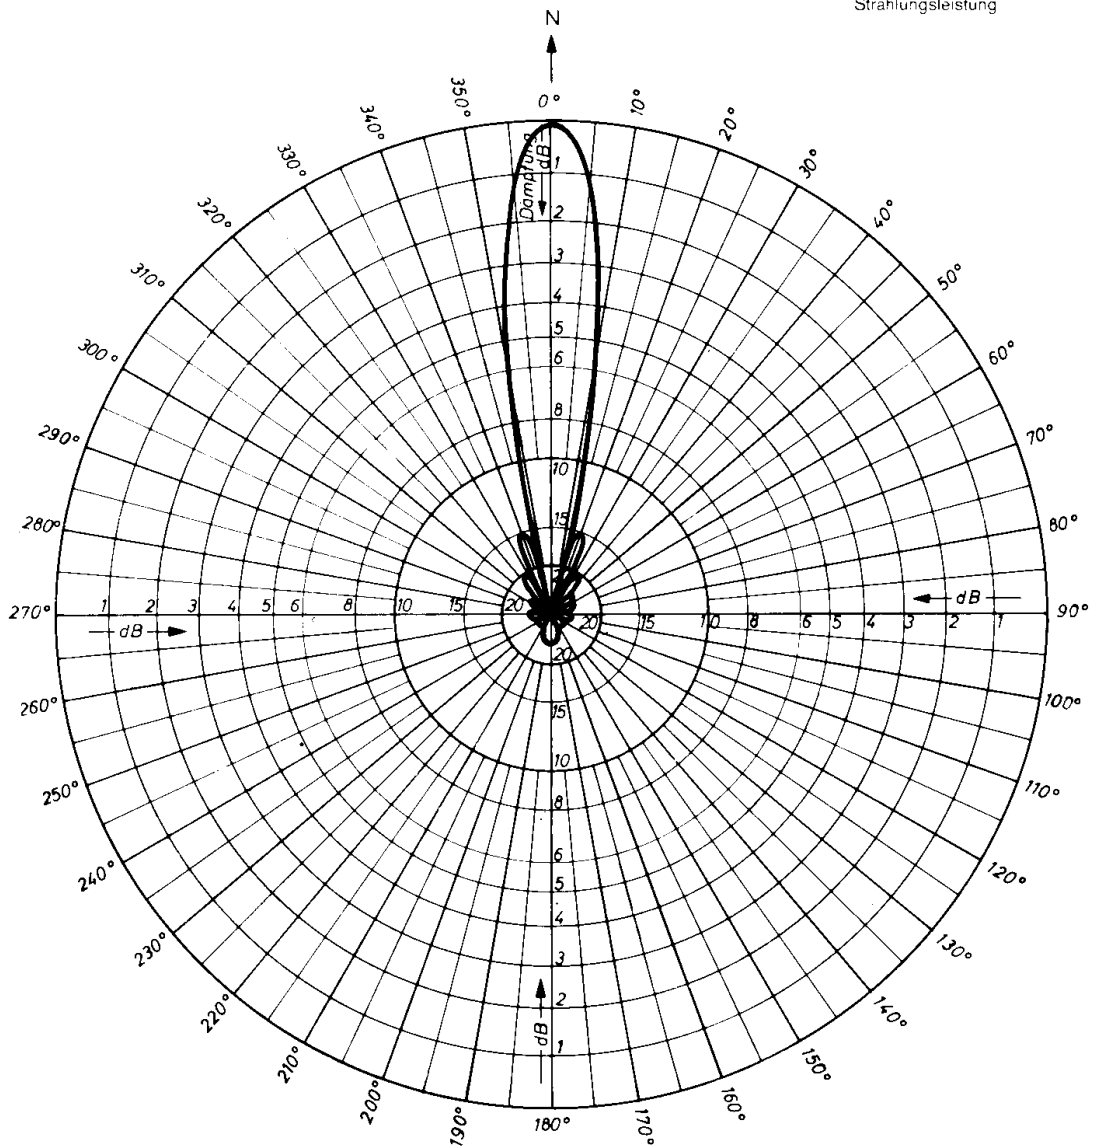

# 23cm-flexa -yagi DL6WU

Frequenz  
1296MHz

0 dB  $\hat{=}$  Maximale äquivalente  
Strahlungsleistung

Horizontales Strahlungsdiagramm  
© DL7WX

## Typ FX 2317